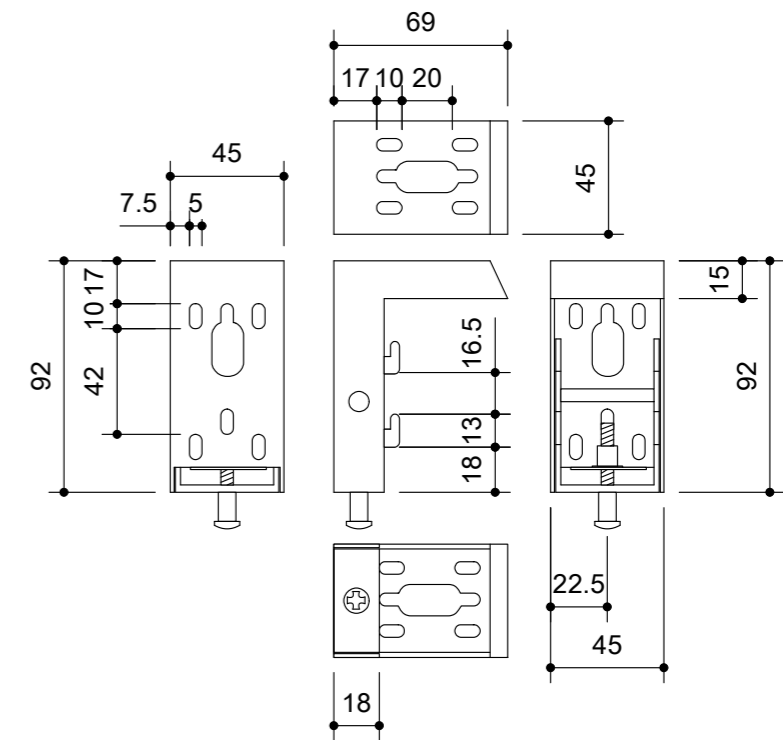

スクリーンBOX
(別途工事)

2700 スクリーンBOX有効寸法

有効
200

有効
150

2481

2081 ブラケット推奨取付寸法

電源ケーブル全長約2.5m
(電動タイプのみ)

83.5

最大
600

83.5

37

最大
2006

50

1245

50

2214

50

2340

12

スクリーンボックス詳細図 (S=1:3)

ブラケット詳細図 (S=1:3)

IR受光部延長ケーブル詳細図

リモコン詳細図