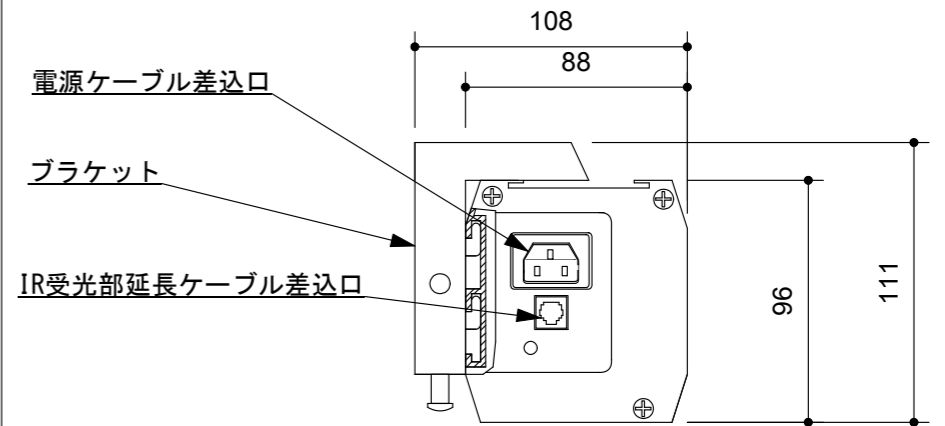

スクリーンBOX
(別途工事)

2700 スクリーンBOX有効寸法

有効
200

有効
150

2481

2081 ブラケット推奨取付寸法

電源ケーブル全長約2.5m
(電動タイプのみ)

83.5

最大
600

83.5

37

最大
2006

50

1245

50

2214

50

2340

12

スクリーンボックス詳細図 (S=1:3)