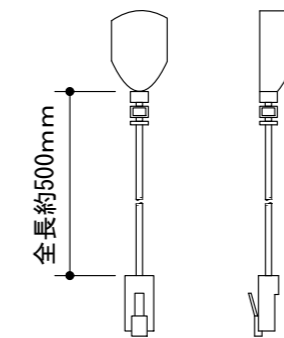

スクリーンBOX
(別途工事)

2700 スクリーンBOX有効寸法

有効
200

有効
150

2481

2081 ブラケット推奨取付寸法

電源ケーブル全長約2.5m
(電動タイプのみ)

83.5

最大
600

83.5

37

最大
2006

50

1245

50

2214

50

2340

12

スクリーンボックス詳細図 (S=1:3)

ブラケット詳細図 (S=1:3)

IR受光部延長ケーブル詳細図

リモコン詳細図