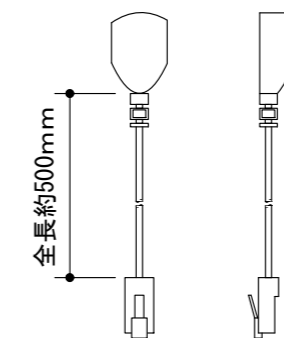

スクリーンボックス詳細図 (S=1:3)

ブラケット詳細図 (S=1:3)

IR受光部延長ケーブル詳細図

リモコン詳細図