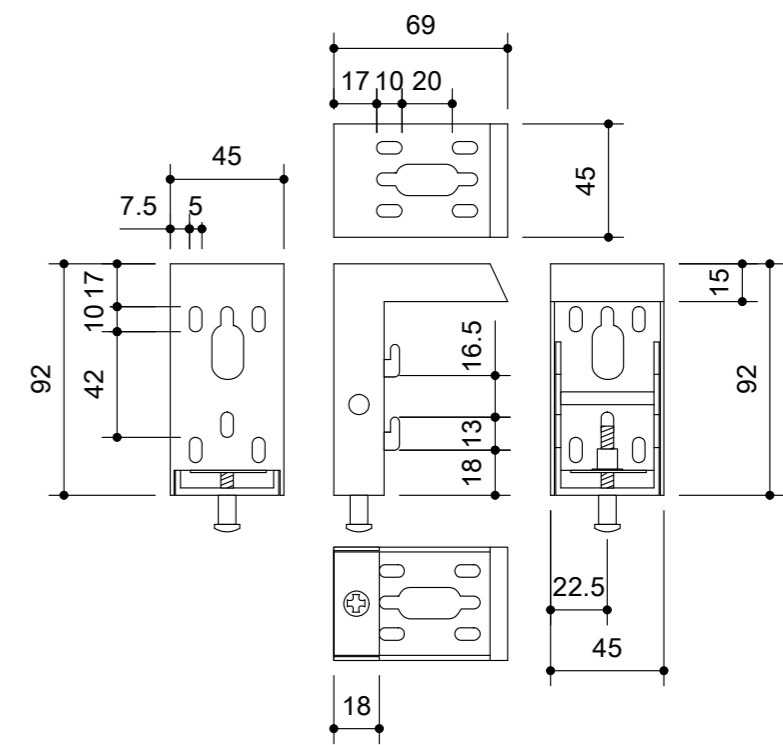

スクリーンボックス詳細図 (S=1:3)

ブラケット詳細図 (S=1:3)

IR受光部延長ケーブル詳細図

リモコン詳細図