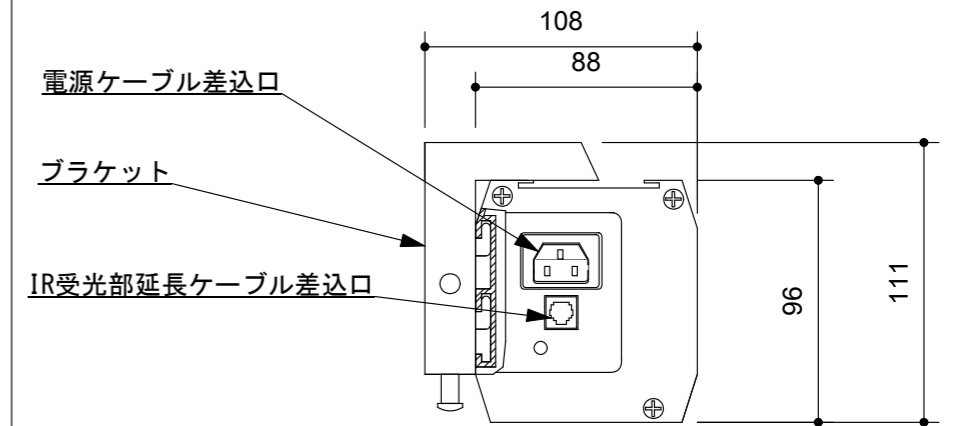

スクリーンボックス詳細図 (S=1:3)

ブラケット詳細図 (S=1:3)

IR受光部延長ケーブル詳細図

リモコン詳細図