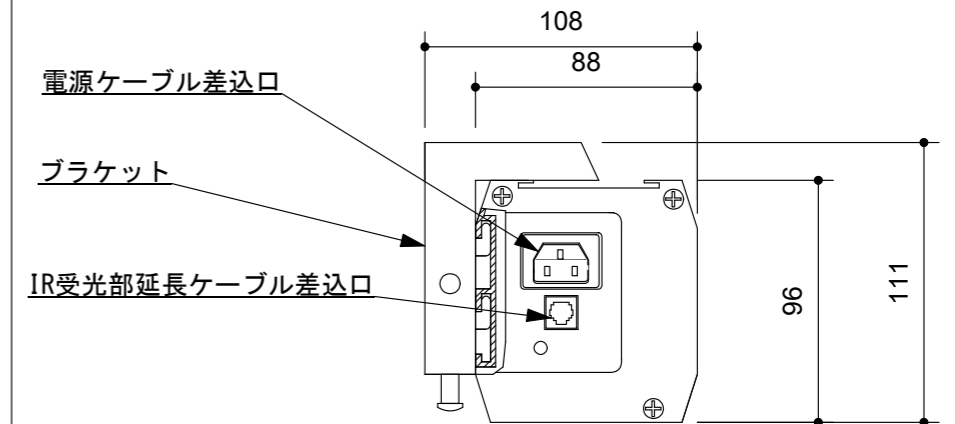

スクリーンボックス詳細図 (S=1:3)

ブラケット詳細図 (S=1:3)

IR受光部延長ケーブル詳細図

リモコン詳細図