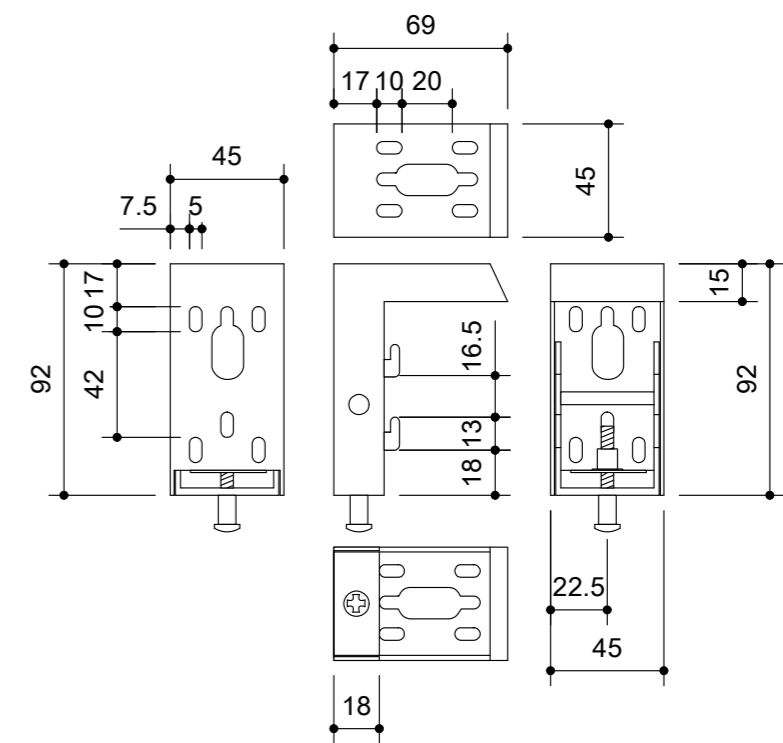

スクリーンボックス詳細図 (S=1:3)

ブラケット詳細図 (S=1:3)

IR受光部延長ケーブル詳細図

リモコン詳細図