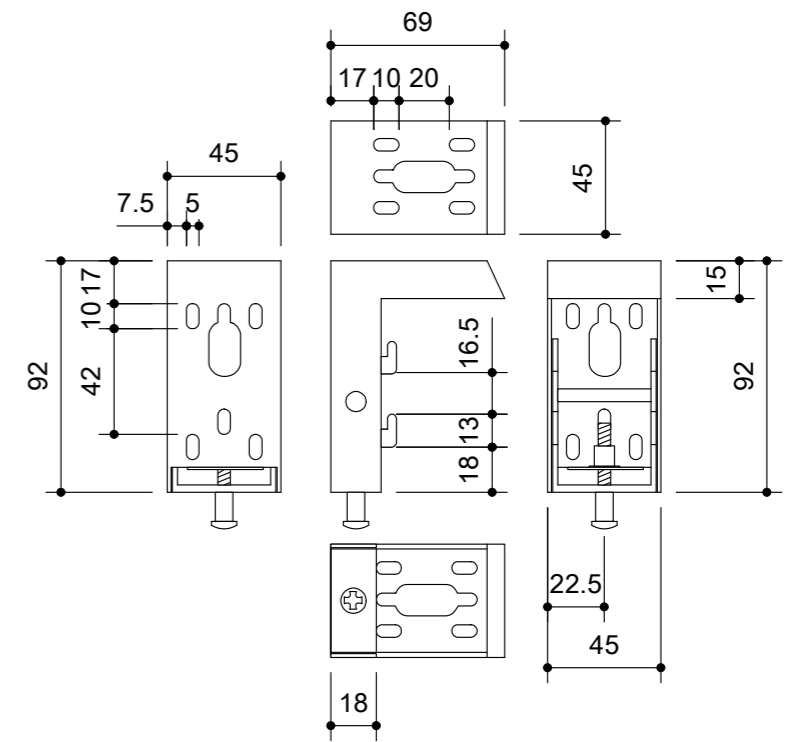

スクリーンボックス詳細図 (S=1:3)

ブラケット詳細図 (S=1:3)

IR受光部延長ケーブル詳細図

リモコン詳細図