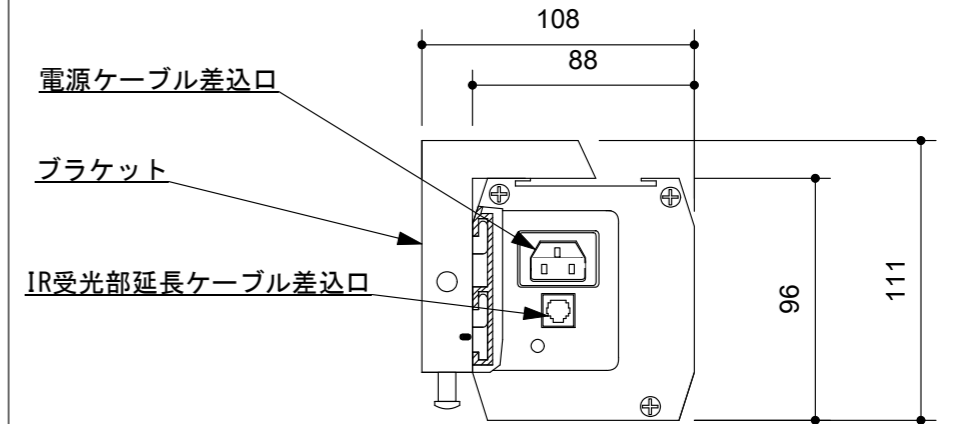

スクリーンボックス詳細図 (S=1:3)

ブラケット詳細図 (S=1:3)

IR受光部延長ケーブル詳細図

リモコン詳細図