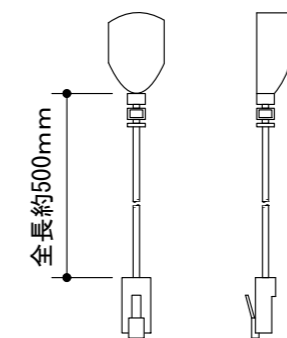

スクリーンボックス詳細図 (S=1:3)

ブラケット詳細図 (S=1:3)

IR受光部延長ケーブル詳細図

リモコン詳細図