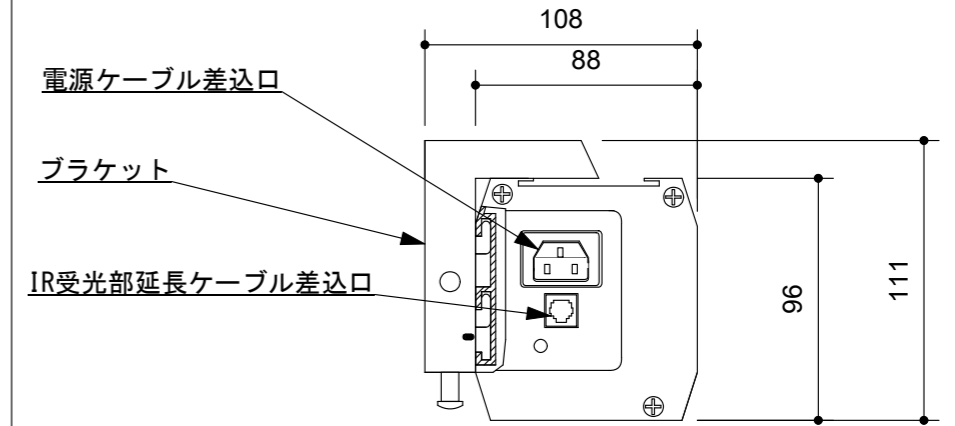

スクリーンボックス詳細図 (S=1:3)

ブラケット詳細図 (S=1:3)

IR受光部延長ケーブル詳細図

リモコン詳細図