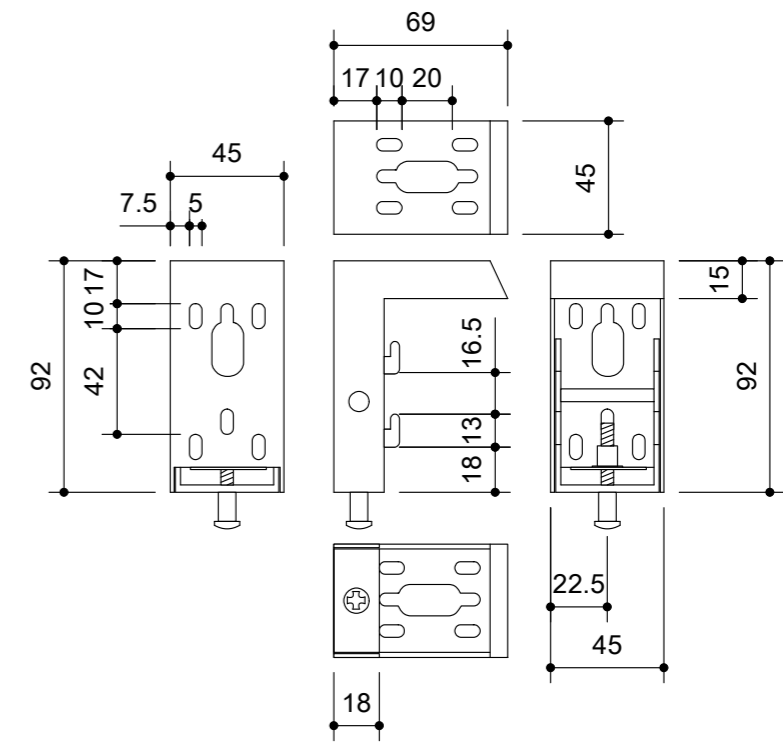

スクリーンボックス詳細図 (S=1:3)

ブラケット詳細図 (S=1:3)

IR受光部延長ケーブル詳細図

リモコン詳細図