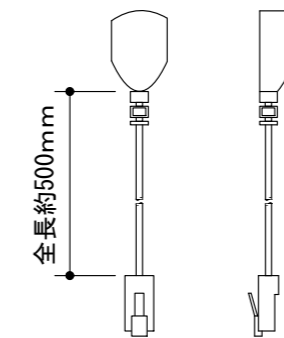

スクリーンボックス詳細図 (S=1:3)

ブラケット詳細図 (S=1:3)

IR受光部延長ケーブル詳細図

リモコン詳細図